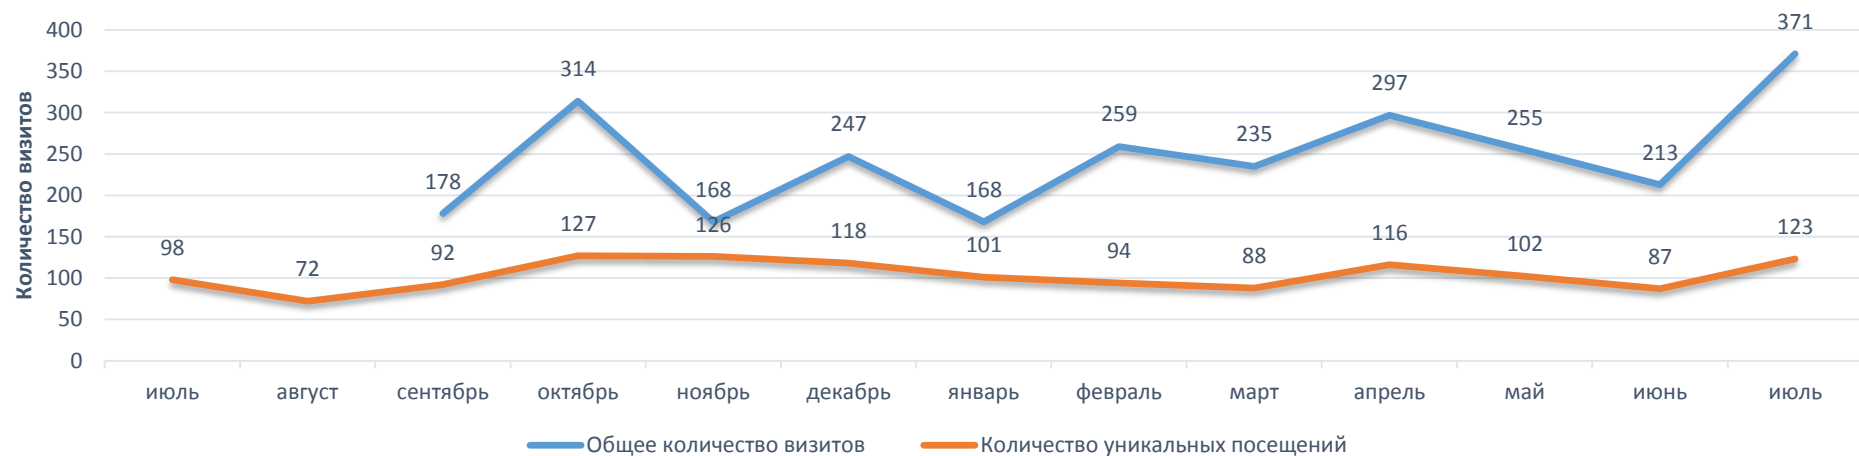

Показатели работы Queer Home Харьков за период с июля 2015 по июль 2016

	июль	август	сентябрь	октябрь	ноябрь	декабрь	январь	февраль	март	апрель	май	июнь	июль
Количество клиентов	98	111	124	174	184	193	205	234	268	332	373	413	459
Новые клиенты	98	13	13	50	20	9	12	29	34	64	41	40	46
Количество волонтеров	16	21	23	25	28	30	32	35	35	37	39	41	42
Новые волонтеры	16	5	2	2	3	2	2	3	0	2	2	3	1
Постоянные клиенты	23	28	33	33	28	33	90	91	44	36	50	50	59
Все посещения			178	314	168	247	168	259	235	297	255	213	371
Уникальные посещения	98	72	92	127	126	118	101	94	88	116	102	87	123
Количество мероприятий	19	26	21	25	20	20	20	26	37	45	44	40	43

Динамика посещений июль 2015 - июль 2016

Динамика посетителей июль 2015 - июль 2016

Количество мероприятий

Проведённые мероприятия

Образовательные	148
Развлекательные	51
Мобилизационные	84
Социально-культурные	99