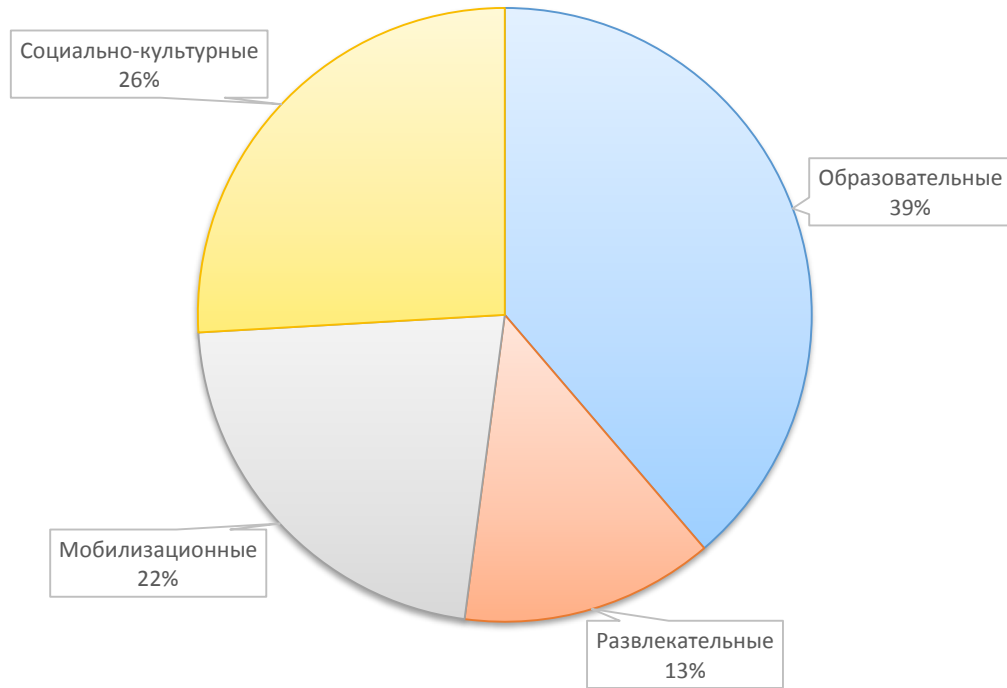

Показатели работы Queer Home Харьков за период с июля 2015 по июль 2016

	июль	август	сентябрь	октябрь	ноябрь	декабрь	январь	февраль	март	апрель	май	июнь	июль
Количество клиентов	98	111	124	174	184	193	205	234	268	332	373	413	459
Новые клиенты	98	13	13	50	20	9	12	29	34	64	41	40	46
Количество волонтеров	16	21	23	25	28	30	32	35	35	37	39	41	42
Новые волонтеры	16	5	2	2	3	2	2	3	0	2	2	3	1
Постоянные клиенты	23	28	33	33	28	33	90	91	44	36	50	50	59
Все посещения			178	314	168	247	168	259	235	297	255	213	371
Уникальные посещения	98	72	92	127	126	118	101	94	88	116	102	87	123
Количество мероприятий	19	26	21	25	20	20	20	26	37	45	44	40	43

Динамика посещений июль 2015 - июль 2016

Динамика посетителей июль 2015 - июль 2016

Количество мероприятий

Проведённые мероприятия

Образовательные	148
Развлекательные	51
Мобилизационные	84
Социально-культурные	99