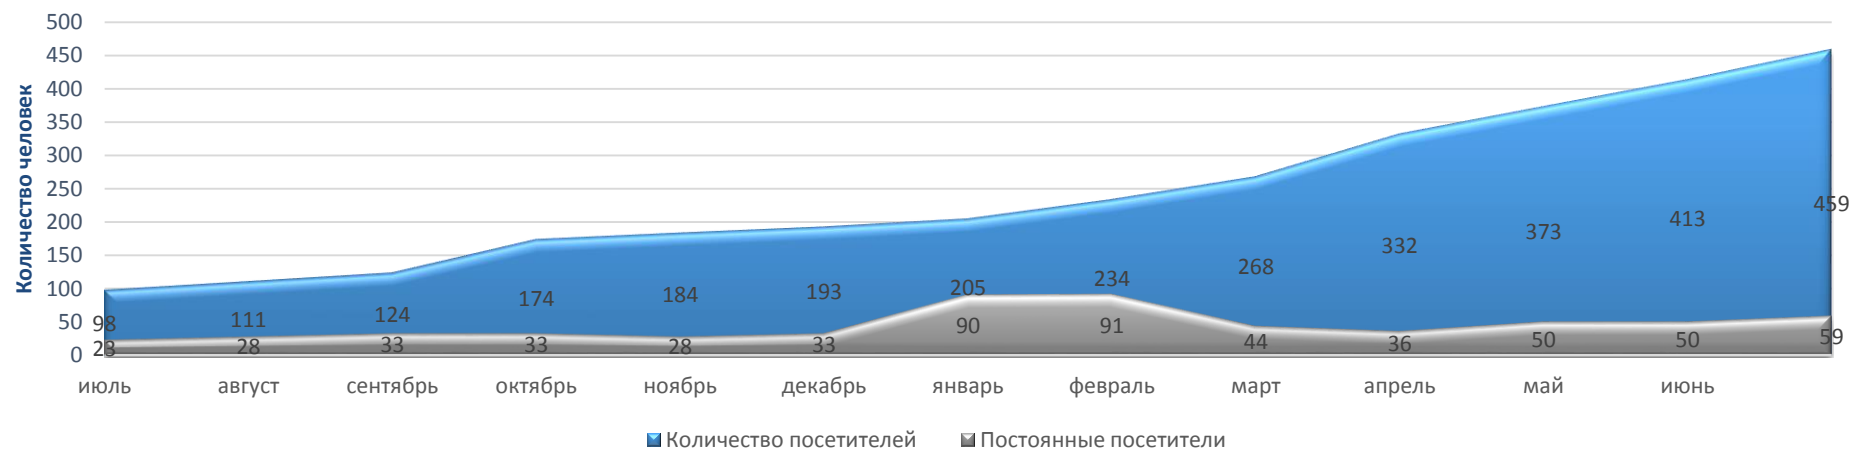

Показатели работы Queer Home Харьков за период с июля 2015 по июль 2016

	июль	август	сентябрь	октябрь	ноябрь	декабрь	январь	февраль	март	апрель	май	июнь	июль
Количество клиентов	98	111	124	174	184	193	205	234	268	332	373	413	459
Новые клиенты	98	13	13	50	20	9	12	29	34	64	41	40	46
Количество волонтеров	16	21	23	25	28	30	32	35	35	37	39	41	42
Новые волонтеры	16	5	2	2	3	2	2	3	0	2	2	3	1
Постоянные клиенты	23	28	33	33	28	33	90	91	44	36	50	50	59
Все посещения			178	314	168	247	168	259	235	297	255	213	371
Уникальные посещения	98	72	92	127	126	118	101	94	88	116	102	87	123
Количество мероприятий	19	26	21	25	20	20	20	26	37	45	44	40	43

Динамика посещений июль 2015 - июль 2016

Динамика посетителей июль 2015 - июль 2016

Количество мероприятий

Проведённые мероприятия

Образовательные	148
Развлекательные	51
Мобилизационные	84
Социально-культурные	99