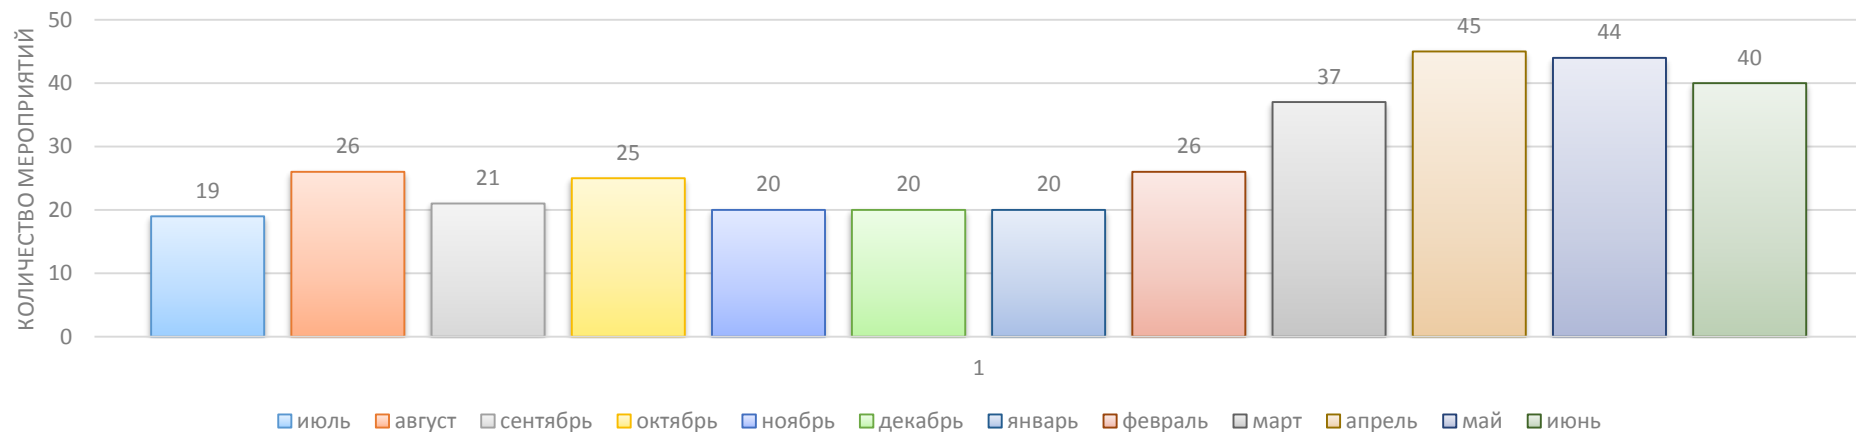

Показатели работы Queer Home Харьков за период с июля 2015 по июль 2016

	июль	август	сентябрь	октябрь	ноябрь	декабрь	январь	февраль	март	апрель	май	июнь	июль
Количество клиентов	98	111	124	174	184	193	205	234	268	332	373	413	459
Новые клиенты	98	13	13	50	20	9	12	29	34	64	41	40	46
Количество волонтеров	16	21	23	25	28	30	32	35	35	37	39	41	42
Новые волонтеры	16	5	2	2	3	2	2	3	0	2	2	3	1
Постоянные клиенты	23	28	33	33	28	33	90	91	44	36	50	50	59
Все посещения			178	314	168	247	168	259	235	297	255	213	371
Уникальные посещения	98	72	92	127	126	118	101	94	88	116	102	87	123
Количество мероприятий	19	26	21	25	20	20	20	26	37	45	44	40	43

Динамика посещений июль 2015 - июль 2016

Динамика посетителей июль 2015 - июль 2016

Количество мероприятий

Проведённые мероприятия

Образовательные	148
Развлекательные	51
Мобилизационные	84
Социально-культурные	99